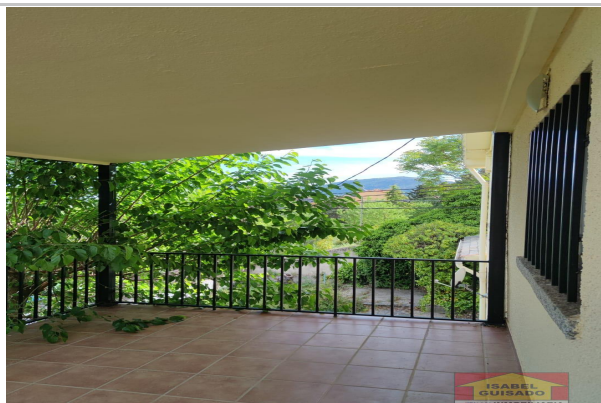

Town: San Lorenzo de El Escorial
Province: Madrid
Postal code: 28200
Zone: Residencial